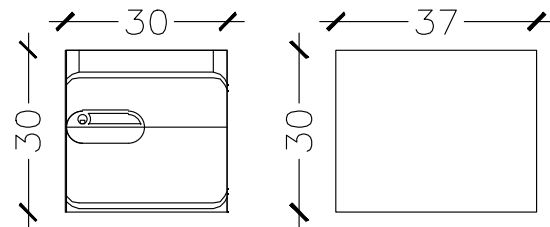

Abmessung in cm. (seitliche Ansicht)
Mesure en cm (vue lateral)
Misure in cm (vista laterale)

Montage mit Stützen (seitliche Ansicht)
Systèmes de pose pour application avec montant (vue lateral)
Sistemi di posa per applicazione con piantana (vista laterale)

BL 60 - BL 96

BL 50 - BL 12 - BL Glass

BL 50 - BL 94 - BL Glass - BL 12 - BL Rock

BL 60

BL 94 - BL Rock

BL 96

Wandmontage (seitlich gesehen)
Systèmes de pose pour l'application a mur (vue lateral)
Sistemi di posa per applicazione a parete (vista laterale)