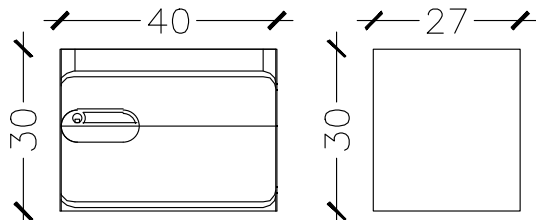

Abmessung in cm. (seitliche Ansicht)
Mesure en cm (vue lateral)
Misure in cm (vista laterale)

Montage mit Stützen (seitliche Ansicht)
Systèmes de pose pour application avec montant (vue lateral)
Sistemi di posa per applicazione con piantana (vista laterale)

BL 60 - BL 96

BL 50 - BL 12 - BL Glass

BL 50 - BL 94 - BL Glass - BL 12 - BL Rock

BL 60

BL 94 - BL Rock

BL 96

Wandmontage (seitlich gesehen)
Systèmes de pose pour l'application a mur (vue lateral)
Sistemi di posa per applicazione a parete (vista laterale)