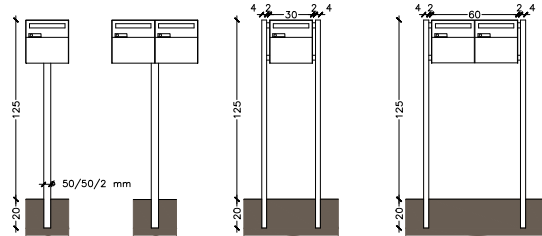

Abmessung in cm. (seitliche Ansicht)
Mesure en cm (vue lateral)
Misure in cm (vista laterale)

Montage mit Stützen (seitliche Ansicht)
Systèmes de pose pour application avec montant (vue lateral)
Sistemi di posa per applicazione con piantana (vista laterale)

BL 60 - BL 96

BL 50 - BL 12 - BL Glass

BL 50 - BL 94 - BL Glass - BL 12 - BL Rock

BL 60

BL 94 - BL Rock

BL 96

Wandmontage (seitlich gesehen)
Systèmes de pose pour l'application a mur (vue lateral)
Sistemi di posa per applicazione a parete (vista laterale)