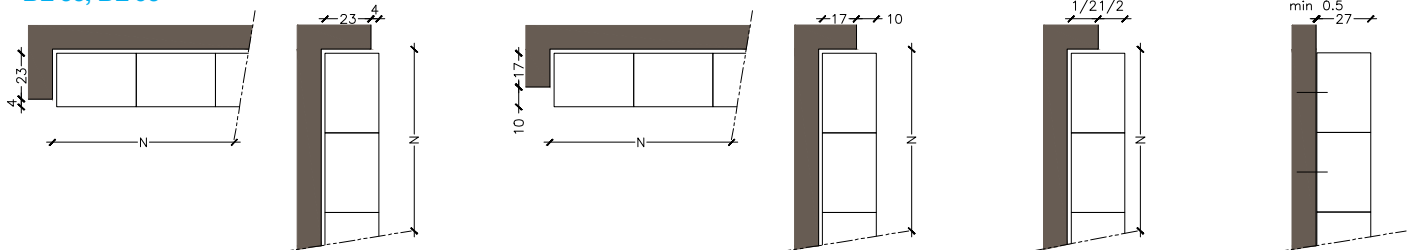

Abmessung in cm. (seitliche Ansicht)
Mesure en cm (vue lateral)
Misure in cm (vista laterale)

Montage mit Stützen (seitliche Ansicht)
Systèmes de pose pour application avec montant (vue lateral)
Sistemi di posa per applicazione con piantana (vista laterale)

BL 60 - BL 96

BL 50 - BL 12 - BL Glass

BL 50 - BL 94 - BL Glass - BL 12 - BL Rock

BL 60

BL 94 - BL Rock

BL 96

Wandmontage (seitlich gesehen)
Systèmes de pose pour l'application a mur (vue lateral)
Sistemi di posa per applicazione a parete (vista laterale)

BL 60, BL 96

BL 50, BL 94, BL Glass, BL 12, BL Rock