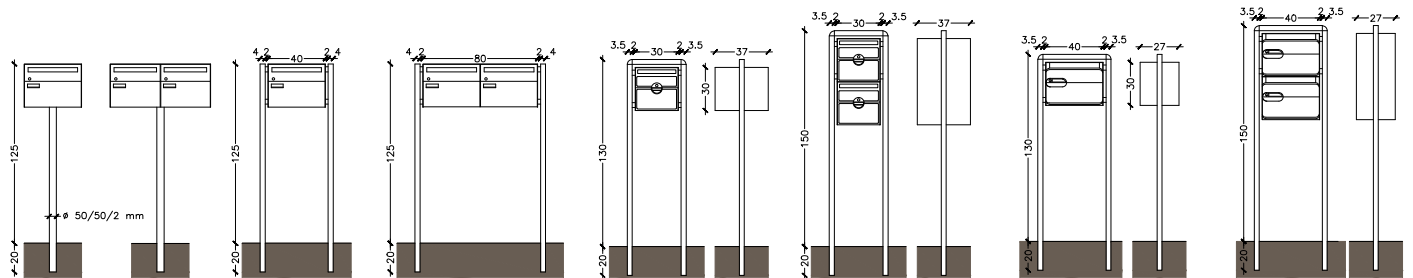

Abmessung in cm. (seitliche Ansicht)
Mesure en cm (vue lateral)
Misure in cm (vista laterale)

Montage mit Stützen (seitliche Ansicht)
Systèmes de pose pour application avec montant (vue lateral)
Sistemi di posa per applicazione con piantana (vista laterale)

BL 60 - BL 96

BL 50 - BL 12 - BL Glass

BL 50 - BL 94 - BL Glass - BL 12 - BL Rock

BL 60

BL 94 - BL Rock

BL 96

Wandmontage (seitlich gesehen)
Systèmes de pose pour l'application a mur (vue lateral)
Sistemi di posa per applicazione a parete (vista laterale)