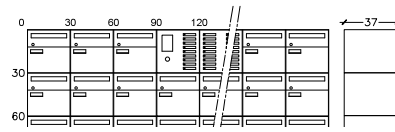

Abmessung in cm. (seitliche Ansicht)
Mesure en cm (vue lateral)
Misure in cm (vista laterale)

Montage mit Stützen (seitliche Ansicht)
Systèmes de pose pour application avec montant (vue lateral)
Sistemi di posa per applicazione con piantana (vista laterale)

BL 60 - BL 96

BL 50 - BL 12 - BL Glass

BL 50 - BL 94 - BL Glass - BL 12 - BL Rock

BL 60

BL 94 - BL Rock

BL 96

Wandmontage (seitlich gesehen)
Systèmes de pose pour l'application a mur (vue lateral)
Sistemi di posa per applicazione a parete (vista laterale)