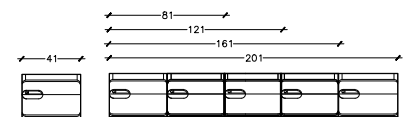

Abmessung in cm. (seitliche Ansicht)
Mesure en cm (vue lateral)
Misure in cm (vista laterale)

Montage mit Stützen (seitliche Ansicht)
Systèmes de pose pour application avec montant (vue lateral)
Sistemi di posa per applicazione con piantana (vista laterale)

BL 60 - BL 96

BL 50 - BL 12 - BL Glass

BL 50 - BL 94 - BL Glass - BL 12 - BL Rock

BL 60

BL 94 - BL Rock

BL 96

Wandmontage (seitlich gesehen)
Systèmes de pose pour l'application a mur (vue lateral)
Sistemi di posa per applicazione a parete (vista laterale)