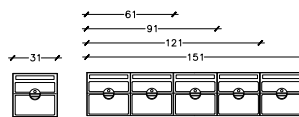

Abmessung in cm. (seitliche Ansicht)
Mesure en cm (vue lateral)
Misure in cm (vista laterale)

Montage mit Stützen (seitliche Ansicht)
Systèmes de pose pour application avec montant (vue lateral)
Sistemi di posa per applicazione con piantana (vista laterale)

BL 60 - BL 96

BL 50 - BL 12 - BL Glass

BL 50 - BL 94 - BL Glass - BL 12 - BL Rock

BL 60

BL 94 - BL Rock

BL 96

Wandmontage (seitlich gesehen)
Systèmes de pose pour l'application a mur (vue lateral)
Sistemi di posa per applicazione a parete (vista laterale)